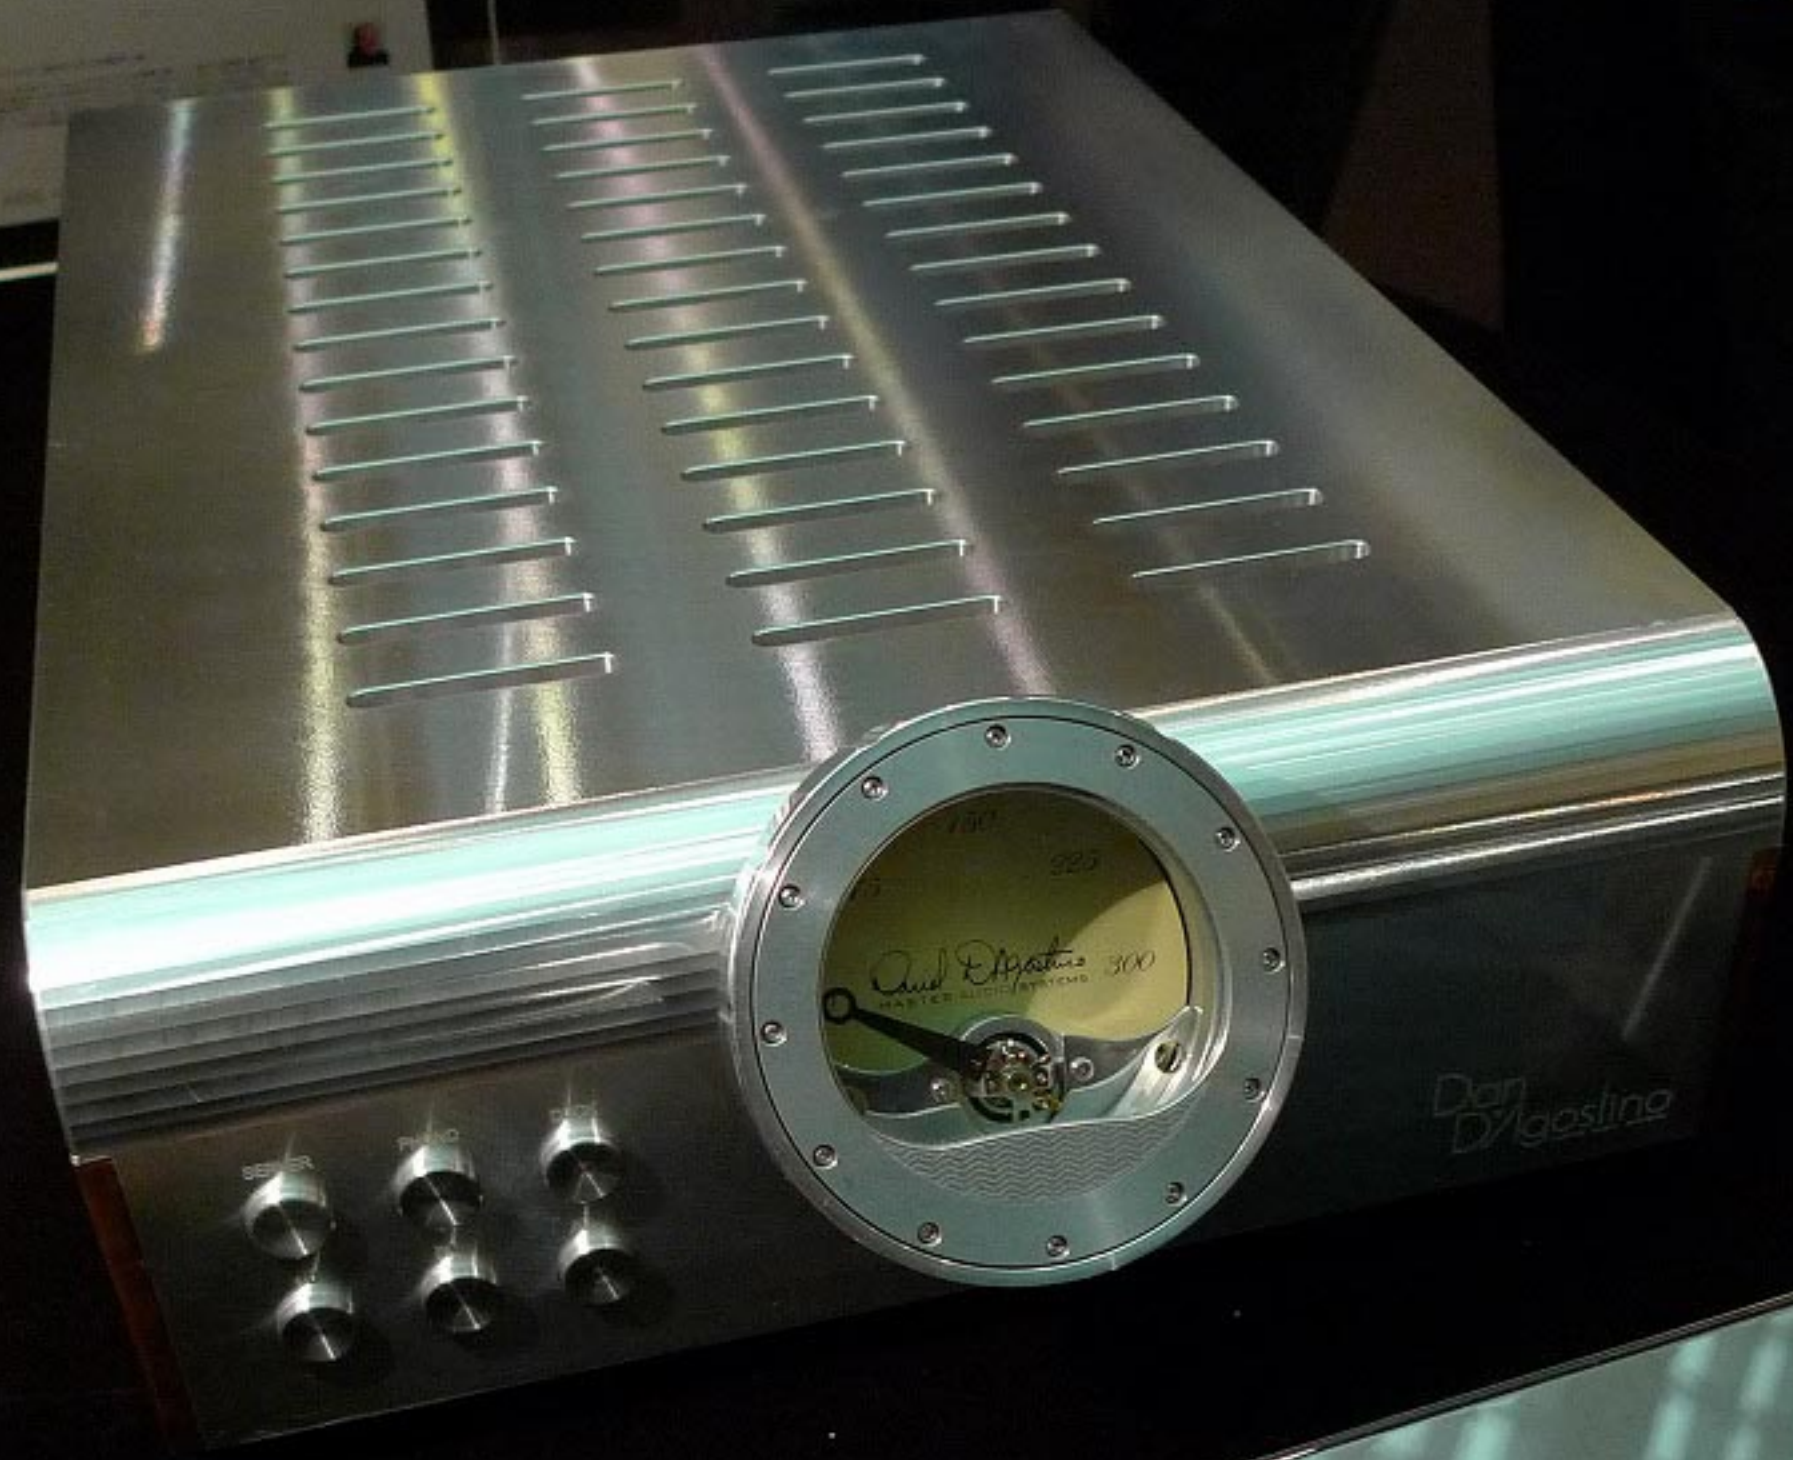

Dan D'Agostino
MOMENTUM
Preamplifier
(参考出品)

プリアンプ
●コンプリアート・K99レンズ
●ゼロバイパス
●セパレート・パワー・サプライ

〈参考出品〉