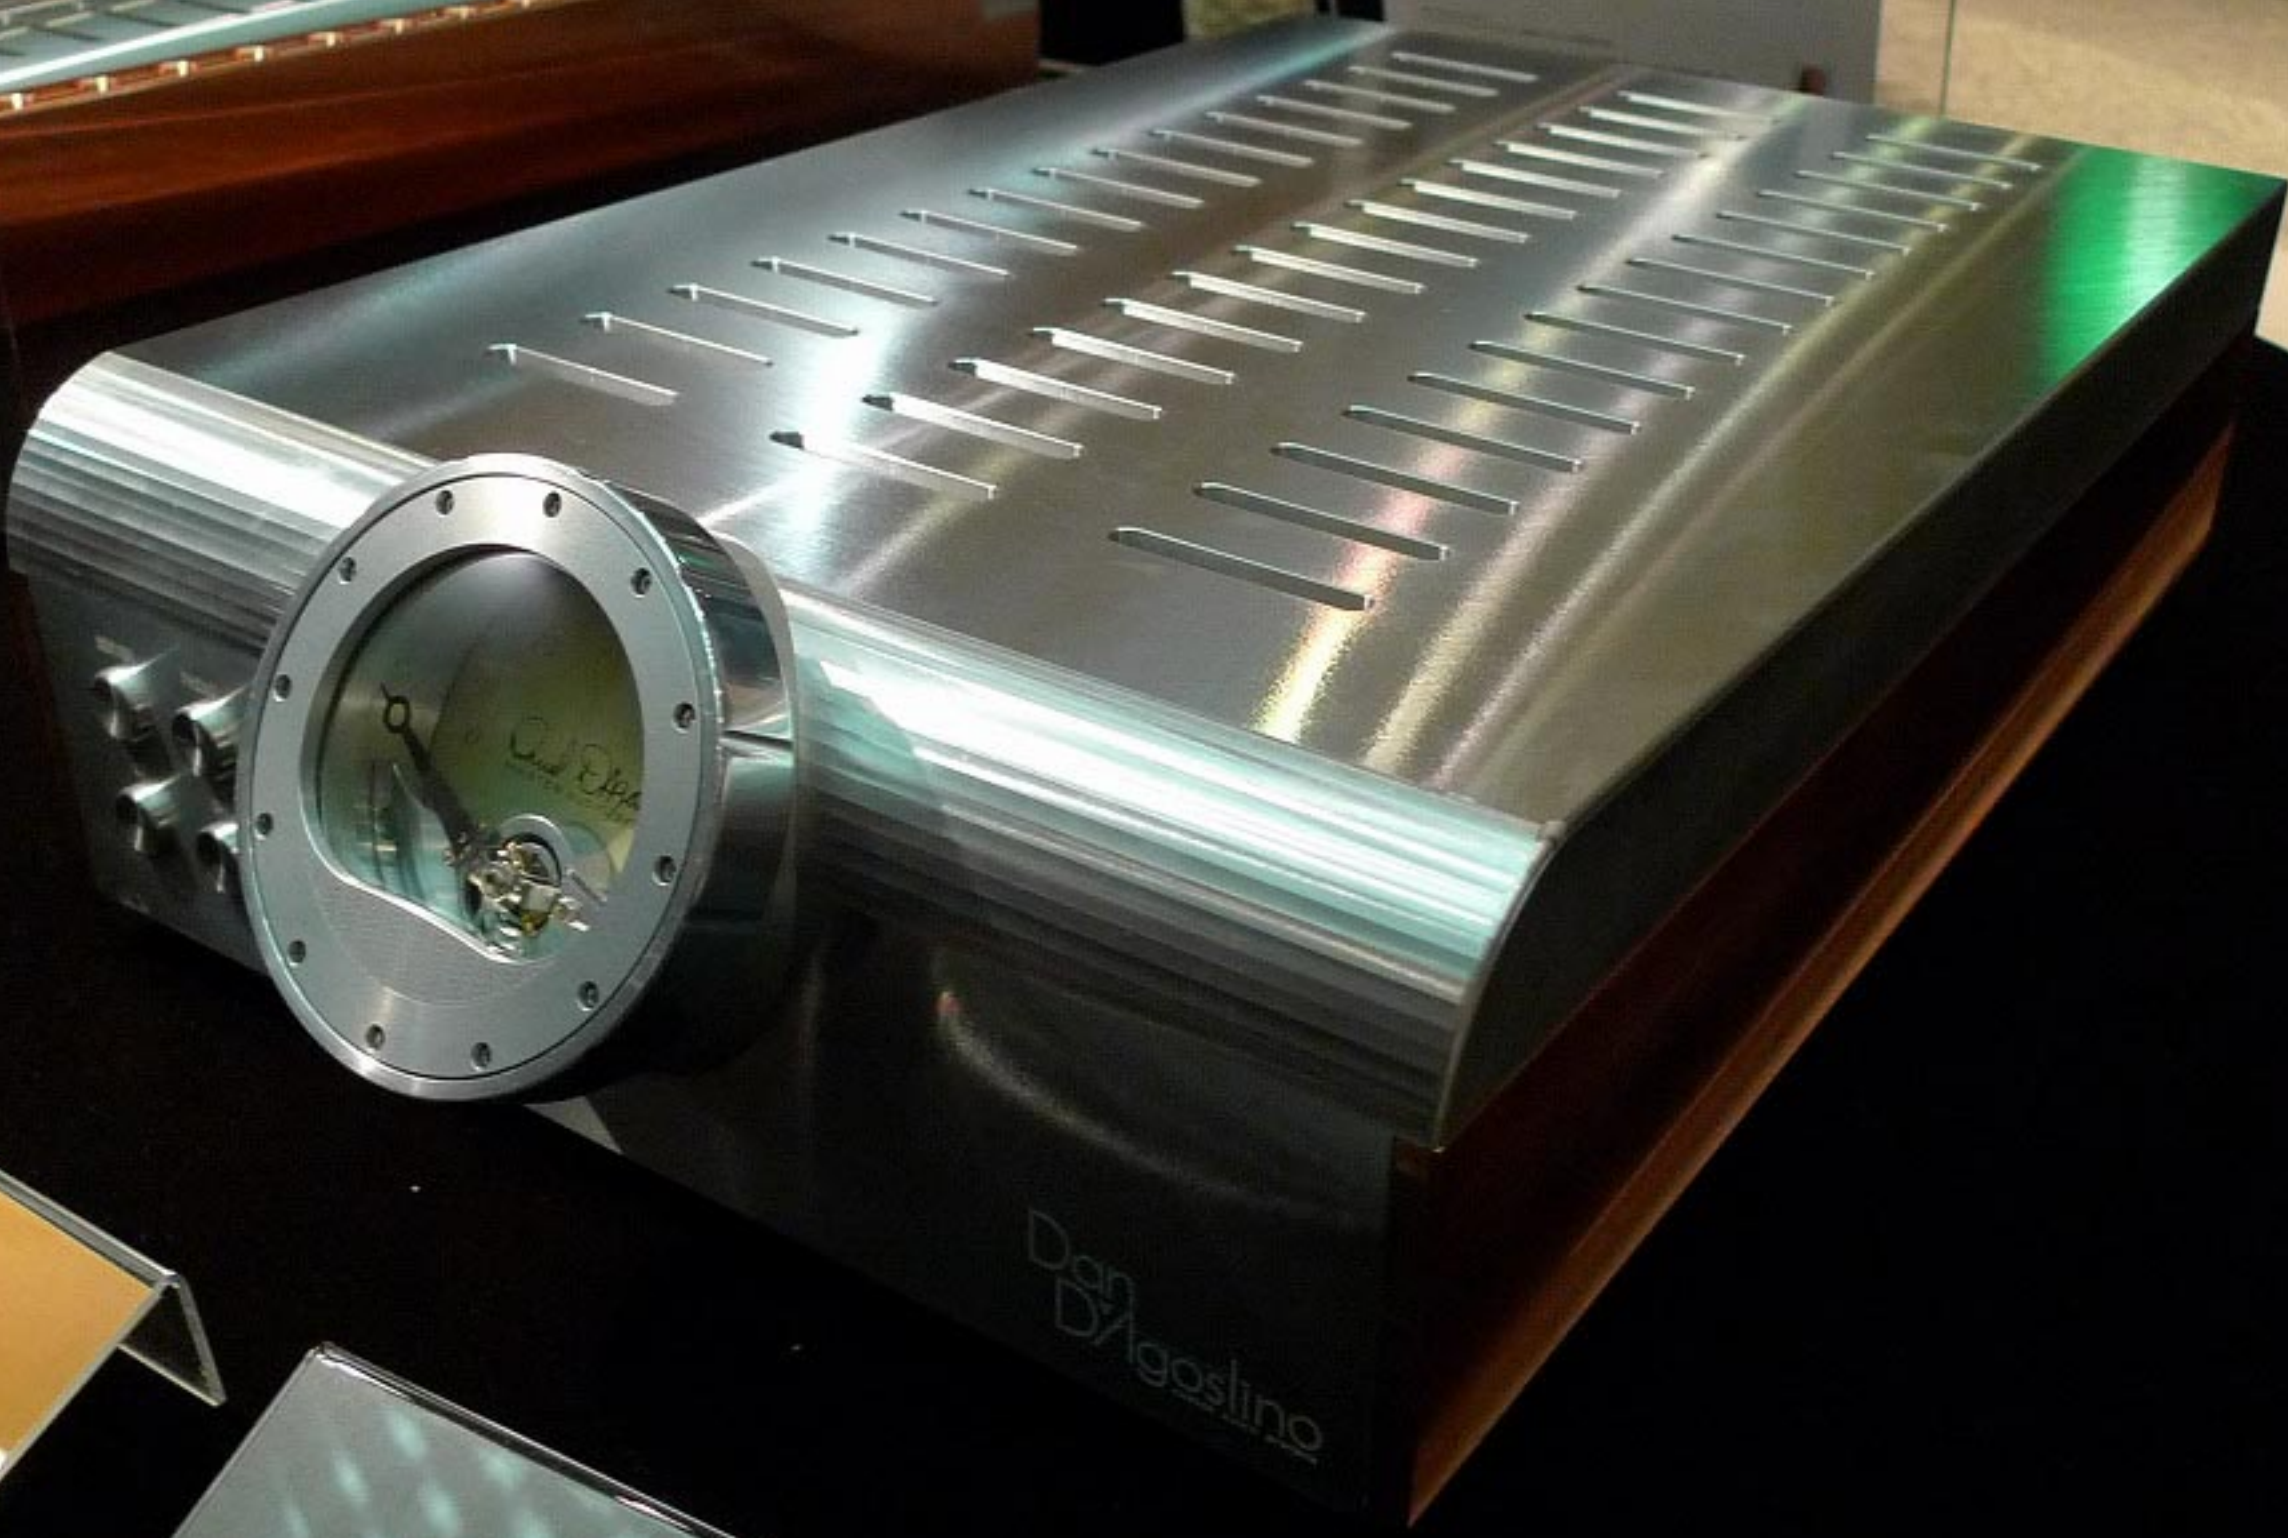

Reference Product

Reference Product

Reference Product

参考出品

DELTA
CORPORATION, LTD.

Dan D'Agostino
MOMENTUM
Preamplifier
79777
● 2014-2012
● 101-107
● 101-107-101

参考出品

MOMENTUM
 プリアンプ
 ●コンプリート・バランス
 ミキッ